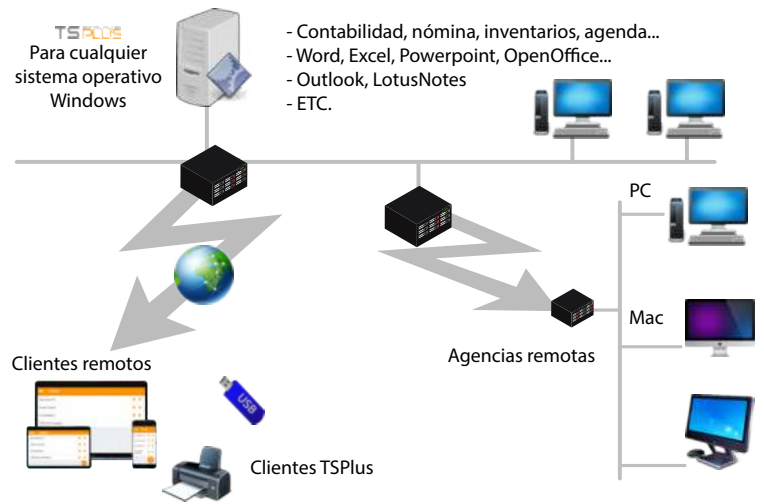

TSplus es una solución rápida, sencilla y asequible que elimina las complejidades de Citrix o Microsoft Windows.

Las aplicaciones remotas se ven y se sienten de la misma forma que las aplicaciones locales, ahorrando tiempo y dinero. TSplus es el líder en soluciones móviles y teletrabajo, incentiva a trabajar desde cualquier lugar dentro y fuera de la organización, desde cualquier dispositivo como lo haría en su propia oficina de forma segura y sencilla.

Desde ITS tendrá todo el apoyo para sacar el mayor rendimiento posible TSplus Enterprise Edition.